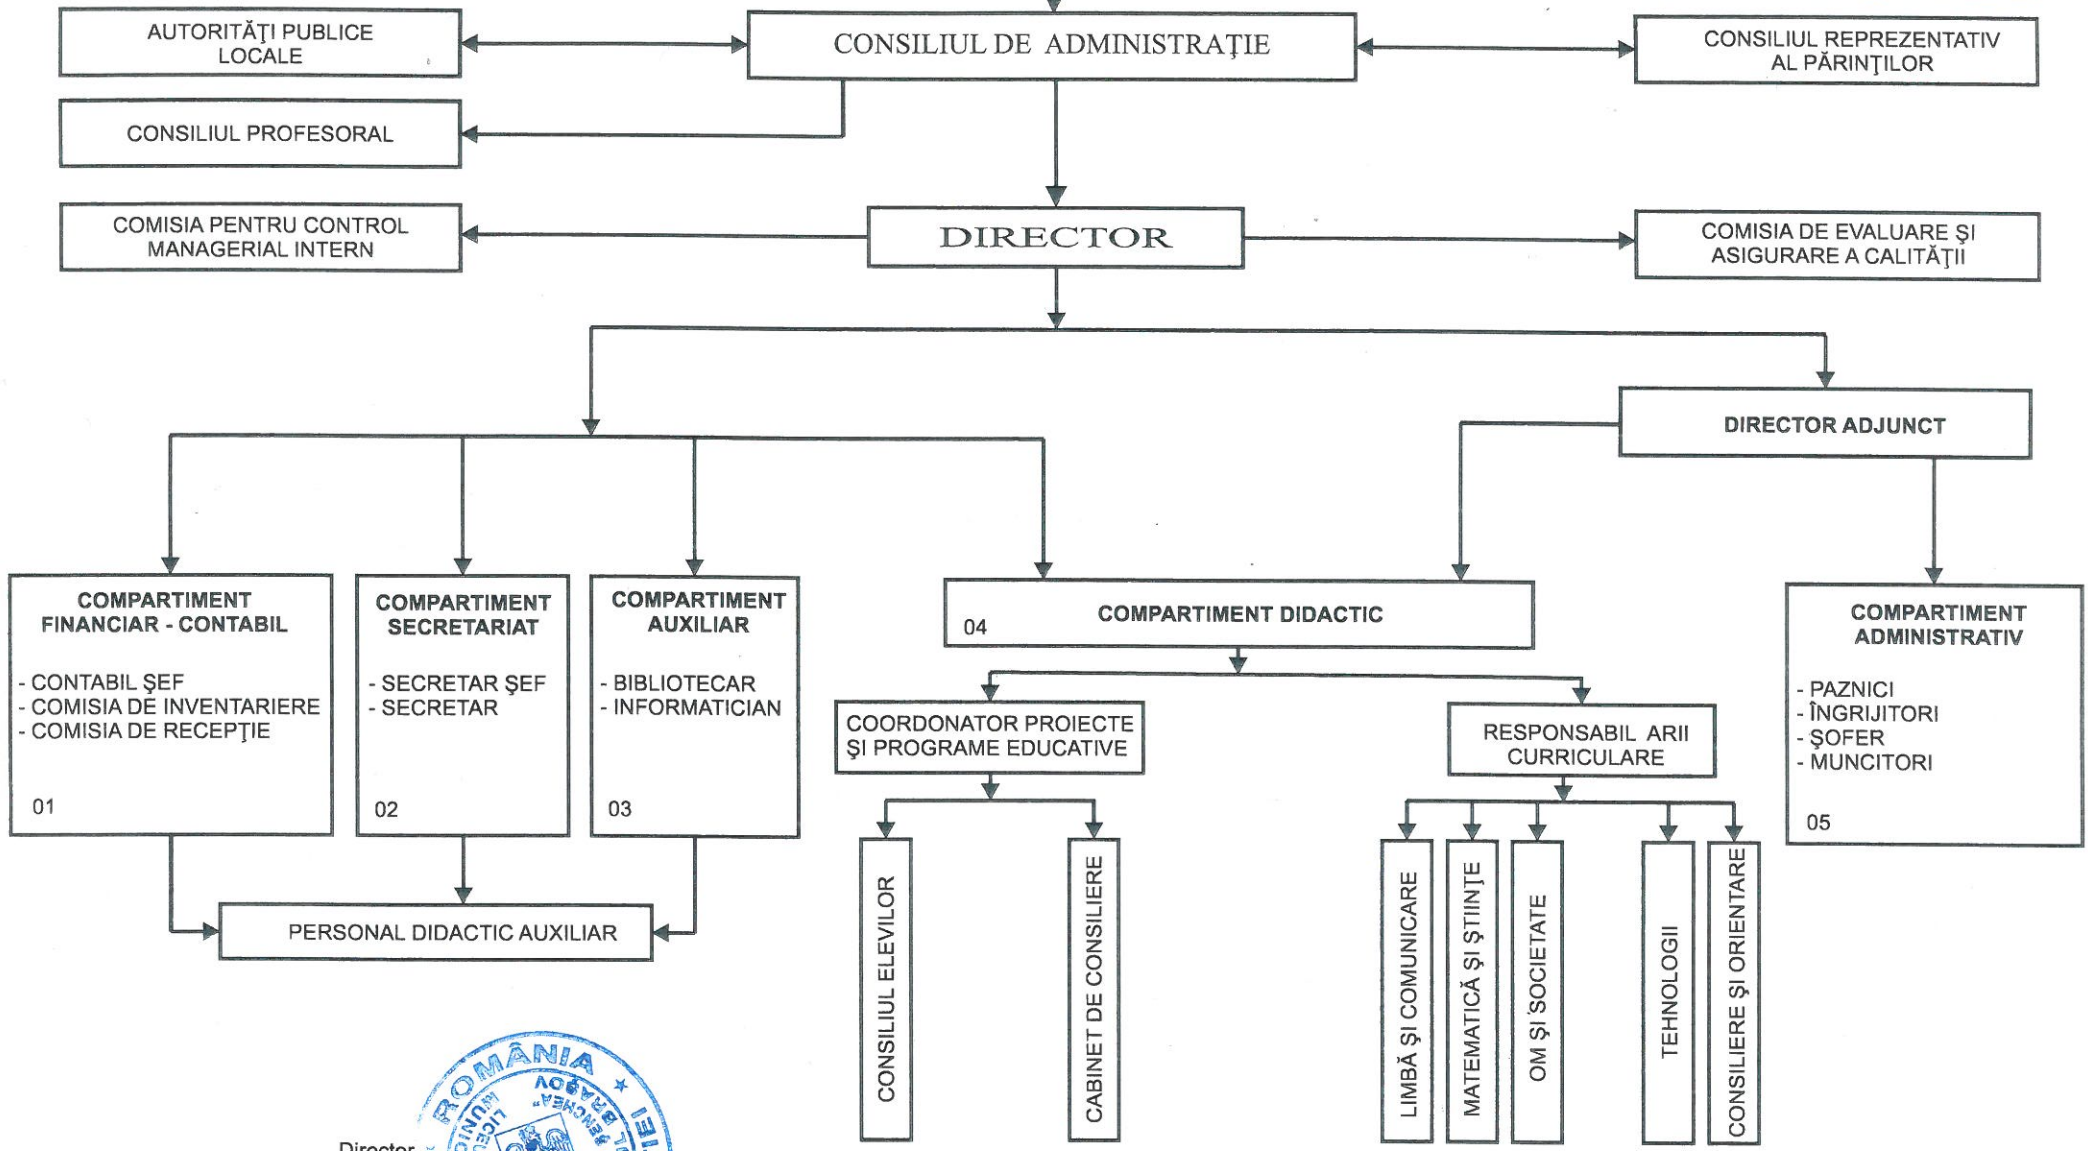

MINISTERUL EDUCAȚIEI

INSPECTORATUL ȘCOLAR AL JUDEȚULUI BRAȘOV

3339
19 09 2022

Director,
PROF. POP LAURA ELENA